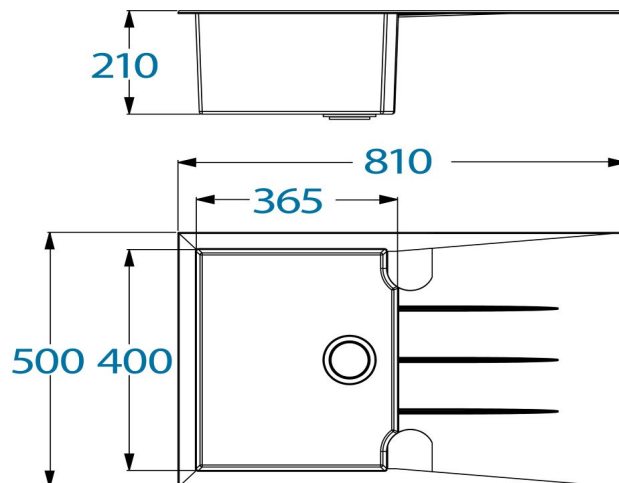

### Alinéo 81 x 50

- Quarzolitspüle mit 1 Becken und Abtropffläche
- Natursteinanteil > 70%
- Hitzebeständigkeit: min. 250°C
- wechselseitig einbaubar
- 2 Hahnlöcher durchgestoßen
- mit Blende für das zweite Hahnloch, zur Verwendung ohne Excenter
- Excentergarnitur ist nicht enthalten
- Ablauf mit Siebkorb 90 mm
- mit Ab- und Überlaufgarnitur
- inkl. Fixierklemmen zum Einbau
- für 50 cm Unterschrank

#### Abmessungen:

- H x B x T in cm / kg: 21 x 81 x 50 / 7,1
- mit Verpackung: 25 x 85 x 55 / 8,2

<b>EAN Codes:</b>	Titanium Grau	4260407691638
	Schwarz	4260407691645
	Weiß	4260407691621