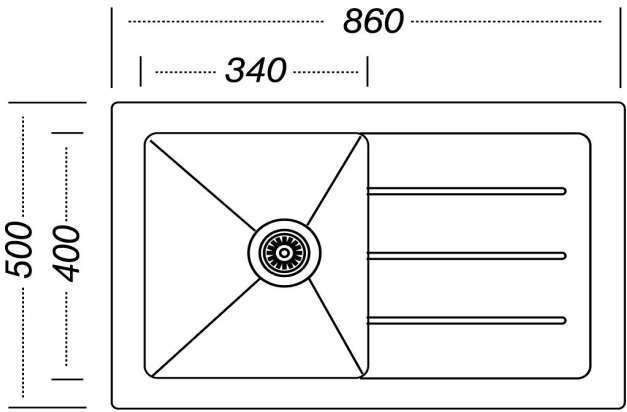

respekta Glasspüle

NEWYORK 86x50

- Glasspüle mit 1 Becken und Abtropffläche
- reversibel einbaubar
- 2 Hahnlöcher durchgestoßen
- inkl. Korbventil
- inkl. Excentergarnitur
- inkl. Ab- und Überlaufgarnitur
- Glasqualität: ESG
- Glasstärke: 8 mm
- Temperaturbeständigkeit: bis 180° C
- max. Gewichtsbelastung: 100 kg
- Stahlqualität: 304
- Stahlstärke in mm: 1
- Beckentiefe: 210 mm
- für 50 cm Unterschrank

Abmessungen / Gewicht:

• HxBxT in cm / kg:	21 x 86 x 50	/ 7,75
	mit Verpackung:	23 x 96 x 60 / 9

EAN Codes:	Schwarz	4260407696121
	Weiß	4260407696138