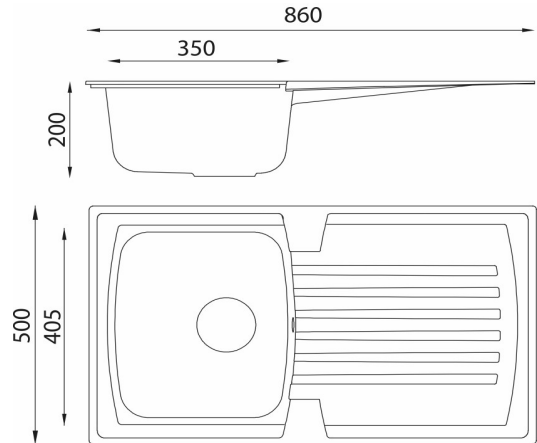

respekta Mineralite Einbauspüle 1 Becken

Boston 86 x 50

- Einbauspüle mit Abtropffläche
- Für Spülenunterschranke ab 45 cm
- Hahnlöcher nicht durchgestoßen
- 60 % Verbundmaterial bestehend aus Mineralstoffanteil und Glasfasern
- 40 % Kunstharz
- temperaturbeständig bis 180°C
- Hohe Stoßfestigkeit
- Hohe Resistenz bei aggressiven Chemikalien
- UV-beständig
- Leicht zu reinigende Oberfläche
- Besonders leicht
- europäische Produktion
- in folgenden Farben lieferbar: Weiß, Schwarz, Betongrau, Sandbeige
- Maße Spülbecken 35 x 40,5 cm, Beckentiefe: ca. 20,0 cm
- reversibel einbaubar
- Ablauf mit Siebkorb 90 mm
- mit Ab- und Überlaufgarnitur
- ohne Excentergarnitur
- inkl. Fixierklemmen
- Einzel kartonverpackt

Abmessungen:

- H x B x T in cm / kg: ca. 20 x 86 x 50 / 6,2
- mit Verpackung: ca. 27 x 91 x 55 / 7,58

EAN-Code Boston 86x50 weiß:	4260458245927
EAN-Code Boston 86x50 schwarz:	4260458245910
EAN-Code Boston 86x50 betongrau:	4260458245934
EAN-Code Boston 86x50 sandbeige:	4260458246030