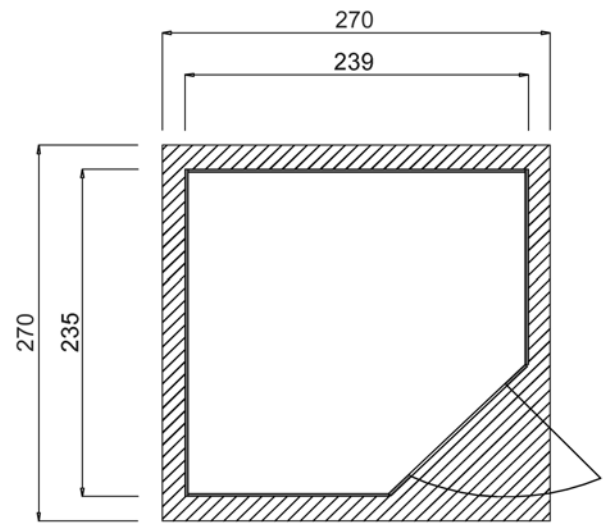

Massivholz – Gartenhaus

Art.-Nr.: 229.2424.16400

Angaben in cm

Sockelmaß [cm]	Maß incl. Dachüberstand [cm]	Innenmaß [cm]	Seitenwandhöhe ab Fundament [cm]	Gesamthöhe ab Fundament [cm]	Grundfläche [m ²]	Rauminhalt [m ³]	Gewicht [kg]
239 x 235	270 x 270	237 x 233	197	217	5,62	11,1	460

Tür

- ⇒Massive Einzeltür mit Zylinderschloß
- ⇒Durchgangsmaß: 91 x 179cm

Dach

- ⇒19mm starke Dachschalung auf stabiler Dachpfette
- ⇒Dacheindeckung aus Bitumendachbelag

Verpackung

- ⇒1 Paket inkl. Dachbelag, Montagematerial und übersichtlicher Montageanleitung
- ⇒Verpackungsmaße L/B/H: 275/120/50 cm