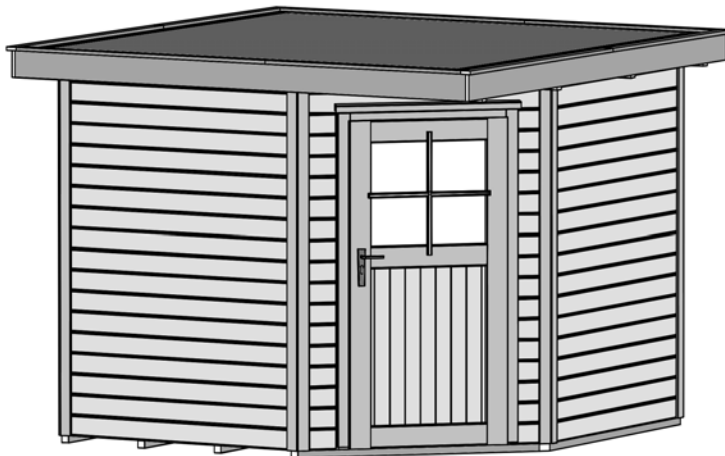

Massivholz – Gartenhaus

Art.-Nr.: 229.2424.16400

Angaben in cm

Sockelmaß [cm]	Maß incl. Dachüberstand [cm]	Innenmaß [cm]	Seitenwandhöhe ab Fundament [cm]	Gesamthöhe ab Fundament [cm]	Grundfläche [m ²]	Rauminhalt [m ³]	Gewicht [kg]
239 x 235	270 x 270	237 x 233	197	217	5,62	11,1	460

Allgemeines

- ⇒Sämtliche Holzteile aus nordischem Fichtenholz
- ⇒innen mit Wetterschutzlasur Eiche hell behandelt
- ⇒außen Wetterschutzlasur: anthrazit
- ⇒Deckleisten und Ortgangverkleidung weiß

Fußboden

- ⇒Unterkonstruktion aus kesseldruckimprägnierten Bodenbalken
- ⇒19mm starke Bodendielen mit Nut und Feder

Wandaufbau

- ⇒21 mm starke Wandbohlen mit Nut und Feder
- ⇒Variantenreiche Gestaltung durch nachträglichen Einbau von Fenstern möglich

Tür

- ⇒Massive Einzeltür mit Zylinderschloß
- ⇒Durchgangsmaß: 91 x 179cm

Dach

- ⇒19mm starke Dachschalung auf stabiler Dachpfette
- ⇒Dacheindeckung aus Bitumendachbelag

Verpackung

- ⇒1 Paket inkl. Dachbelag, Montagematerial und übersichtlicher Montageanleitung
- ⇒Verpackungsmaße L/B/H: 275/120/50 cm