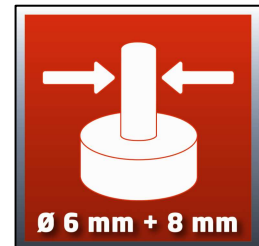

Einhell

HOME

TH-RO 1100 E Oberfräse

Art.-Nr. 43.504.70

Ausstattung

- Mehrstufiger Revolveranschlag (1)
- Spindelarreterung (2)
- Drehzahl-Regелеlektronik (3)
- Stufenlos einstellbare Frästiefe mit Feinjustierung (4)

Serienmäßiges Zubehör

- Spannzange 6 und 8 mm
- Parallelanschlag (5)
- Zirkelspitze
- Kopierhülse
- Staubabsaugadapter
- Werkzeug für Fräserwechsel
- Späneschild (6)

Technische Daten

- Netzanschluss: 230 – 240 V ~ 50 Hz
- Aufnahmeleistung: 1.100 Watt
- Drehzahl: 11.000 – 30.000 min⁻¹
- Hubhöhe: 55 mm
- Spannzange: Ø 8 und Ø 6 mm
- Produktgewicht: 3,7 kg

Logistische Daten

- Gewicht netto: 3,9 kg
- Gewicht brutto: 4,1 kg
- Verpackungsmaße: 290 x 145 x 240 mm
- EAN-Code: 4006825 580143
- VE: 4 Stück

Als Sonderzubehör erhältlich:

Fräser-Set, 12 tlg.
Einhell Grey