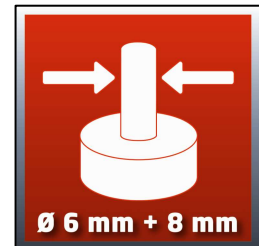

Logistische Daten

- Gewicht netto: 3,9 kg
- Gewicht brutto: 4,1 kg
- Verpackungsmaße: 290 x 145 x 240 mm
- EAN-Code: 4006825 580143
- VE: 4 Stück