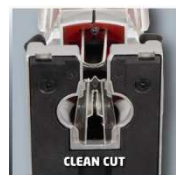

Logistische Daten

- Produktgewicht	2.116 kg
- Bruttogewicht Einzelverpackung	2.29 kg
- Maße Einzelverpackung	235 x 90 x 225 mm
- Stück pro Exportkarton	5 STK
- Bruttogewicht Exportkarton	15 kg
- Containermengen (20"/40"/40"HC)	4575 | 9480 | 11115