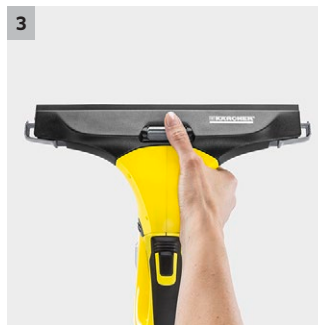

WV 5 Plus N

Das Akku-Fenstersauger-Set WV 5 Plus N sorgt im Nu für streifenfrei saubere Fenster – ohne Tropfen. Dank optional nachkaufbarem Wechselakku ist eine Reinigung in Endlosschleife möglich.

1 Entnehmbarer Akku

- Dank entnehmbarem und optional erhältlichem Wechselakku lassen sich alle Fenster ohne Unterbrechung reinigen.

2 Wechselbarkeit der Saugdüse

- Je nach Größe der Reinigungsfläche kann sowohl die kleine als auch die große Saugdüse aufgesteckt werden.

3 Komfortable Randreinigung

- Dank der manuell einstellbaren Abstandshalter lassen sich perfekte streifenfreie Reinigungsergebnisse bis an die Fensterkanten erzielen.

4 Angenehmer Handgriff mit Akkuladezustandsanzeige

- Durch die Gummierung am Handgriff des Geräts konnte die Handhabung fühlbar verbessert werden.
- 3 LEDs zeigen den aktuellen Akkuladezustand des Geräts an.

WV 5 Plus N

- Entnehmbarer Akku
- 2 unterschiedlich große Saugdüsen
- Gummierung am Handgriff