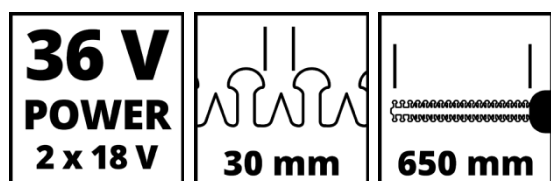

Logistische Daten

- Produktgewicht	4 kg
- Bruttogewicht Einzelverpackung	5.3 kg
- Maße Einzelverpackung	1180 x 231 x 200 mm
- Stück pro Exportkarton	4 STK
- Bruttogewicht Exportkarton	22.5 kg
- Maße Exportkarton	1200 x 485 x 290 mm
- Containermengen (20"/40"/40"HC)	532 | 1176 | 1344