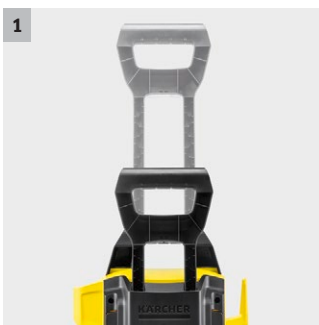

K 3 Power Control Home T5

K 3 Power Control-Hochdruckreiniger mit G 120 Q Power Control-Pistole. Mit Anwendungsberater via App, der praktische Tipps für ein effizienteres Reinigungserlebnis liefert. Inkl. Home Kit.

3 Halterungen für Zubehör, Hochdruckpistole und Kabel

- Großzügiger Haken zur ordentlichen Verstaung des Schlauchs und Kabels am Gerät.

K 3 Power Control Home T5

- Power Control Pistole mit Druckstufenanzeige
- Ausziehbarer Teleskopgriff
- Reinigungsmitteltank

Ausstattung

Hochdruckpistole	G 120 Q Power Control	
Vario Power Jet	■	
Dreckfräser	■	
HD-Schlauch	m	7
Geräteseitiges Quick Connect	■	
Reinigungsmiteleinsetz über	Tank	
Integrierter Wasserfilter	■	
Adapter Gartenschlauchanschluss A3/4"	■	
Flächenreiniger	T 5	
Reinigungsmittel	Patio & Deck, 0,5 l	
RM Tank abnehmbar	■	