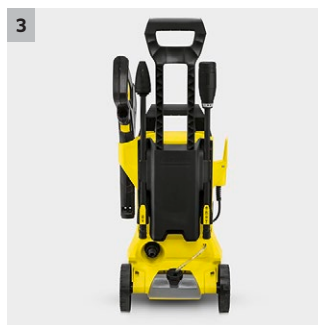

K 3 Power Control Home T5

K 3 Power Control-Hochdruckreiniger mit G 120 Q Power Control-Pistole. Mit Anwendungsberater via App, der praktische Tipps für ein effizienteres Reinigungserlebnis liefert. Inkl. Home Kit.

3 Halterungen für Zubehör, Hochdruckpistole und Kabel

- Großzügiger Haken zur ordentlichen Verstaung des Schlauchs und Kabels am Gerät.

K 3 Power Control Home T5

- Power Control Pistole mit Druckstufenanzeige
- Ausziehbarer Teleskopgriff
- Reinigungsmitteltank